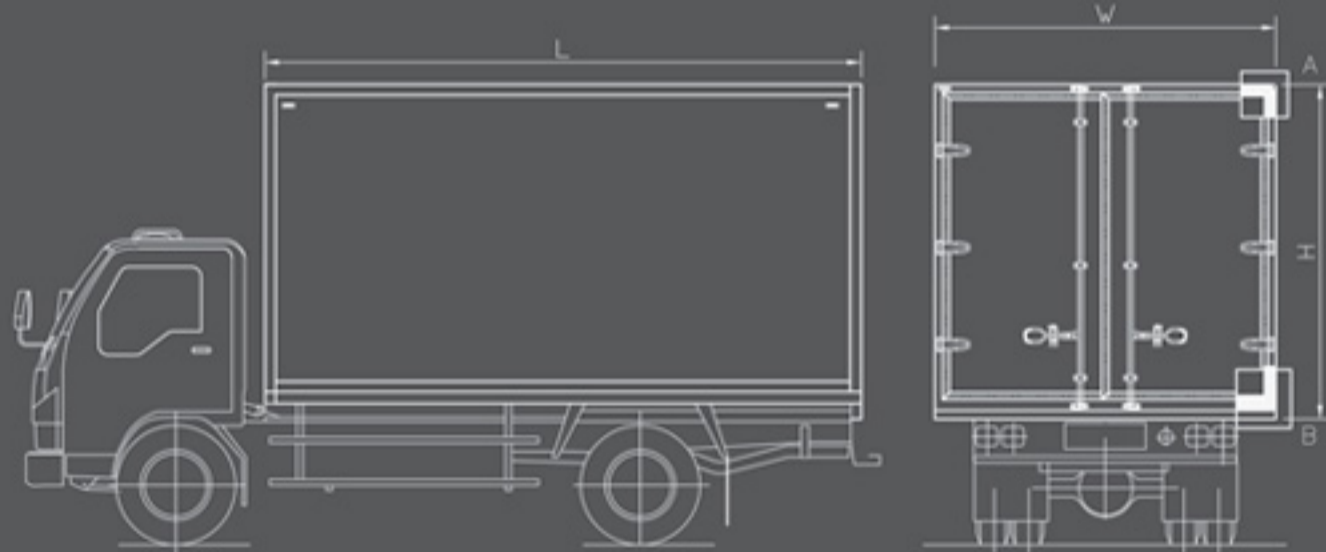

# Isothermal Box

Mod.	L (mm)	W (mm)	H (mm)
1	3050	2200	2000
2	4300	2200	2300
3	6100	2600	2400
4	7500	2600	2400

Dumper Trailer